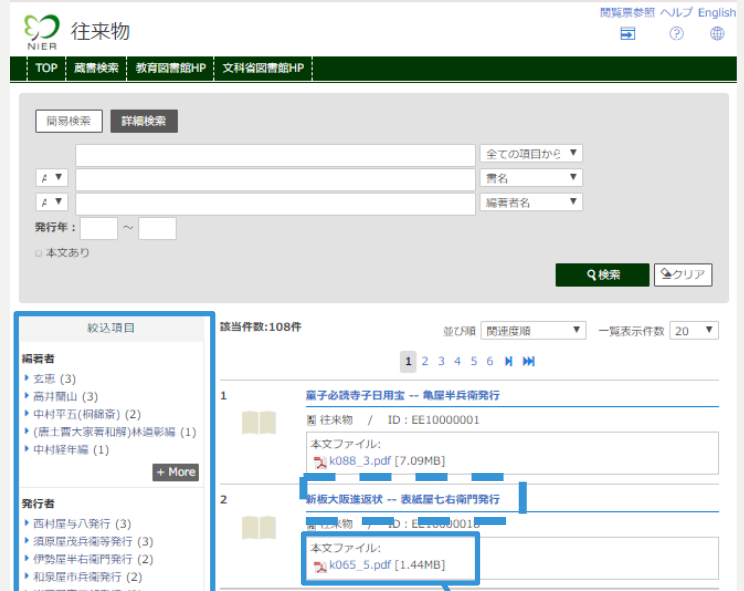

往来物

教育図書館で所蔵する往来物（江戸期の教科書）108冊の検索ができます。本文まで見ることが可能です。

1 検索をするには

A 簡易検索(キーワード)でさがす

書名, 編著者名, 発行者, 巻号, 版, 請求記号で検索ができます。

B 詳細検索でさがす

■ 詳細検索では、以下の検索ができます。
右フィールド「全ての項目から▼」をクリックして検索項目の指定ができます。

書名	往来物のタイトル
編著者名	往来物の編著者名
発行者	往来物の発行者
巻号	往来物の巻号
版	往来物の版
請求記号	教育図書館における往来物の請求記号
発行年	往来物の発行年 ※西暦でのみ検索が可能です

2 書誌検索結果一覧を確認する

書誌検索結果一覧

書名をクリックすると、書誌の詳細が表示されます。

絞込項目で検索結果を絞り込むことができます。

本文画像 (PDF)

検索結果一覧画面の本文ファイル下「PDFファイル」をクリックすると本文画像が閲覧できます。

3 【書誌詳細】を閲覧する

書誌詳細画面

データベース: 往来物

↑ 閲覧票追加

メタデータID	EE10000018
請求記号	K065 15
書名	新板大阪運返状
発行地	東都
発行者	表紙屋七右衛門発行
ページ数・大きさ	5丁 ; 27cm
備考	和 / ひらかなてん付

詳細情報を非表示

往来物 詳細画面URL <https://nierlib.nier.go.jp/lib/database/ORAI/EE10000018/>

ホームへ戻る 一覧へ戻る